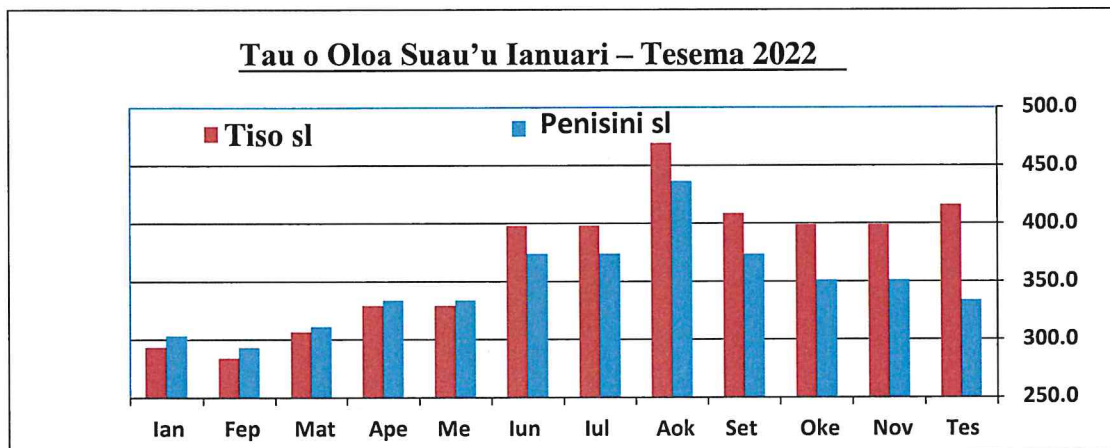

Tau Fou o Suau'u i Pamu Penisini
1-31 TESEMA 2022

Penisini	$3.34 per litre
Tiso	$4.16 per litre
Karasini	$3.57 per litre